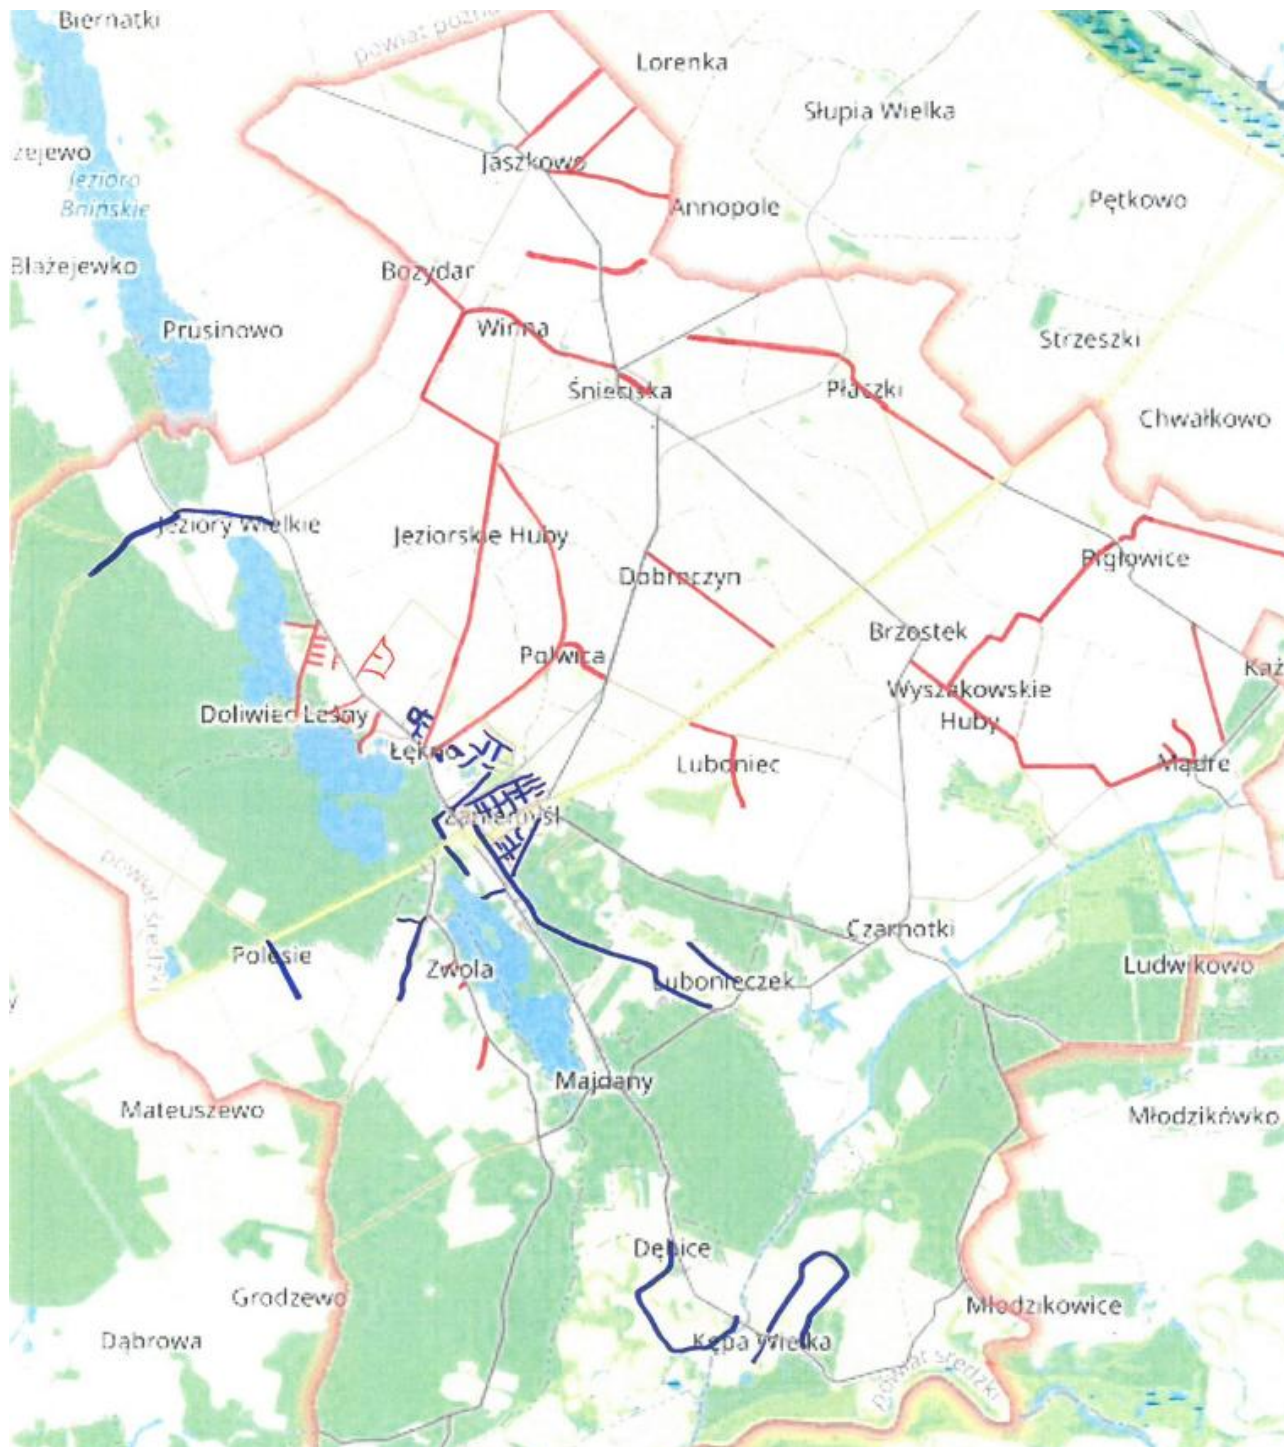

MAPA Z WYKAZEM ZIMOWEGO UTRZYMANIA DRÓG NA TERENIE GMINY ZANIEMYŚL

 Drogi obsługiwane przez Zakład Gospodarki Komunalnej sp. z o. o.

 Drogi obsługiwane przez firmę BOR-KOP Marcin Borowczyk